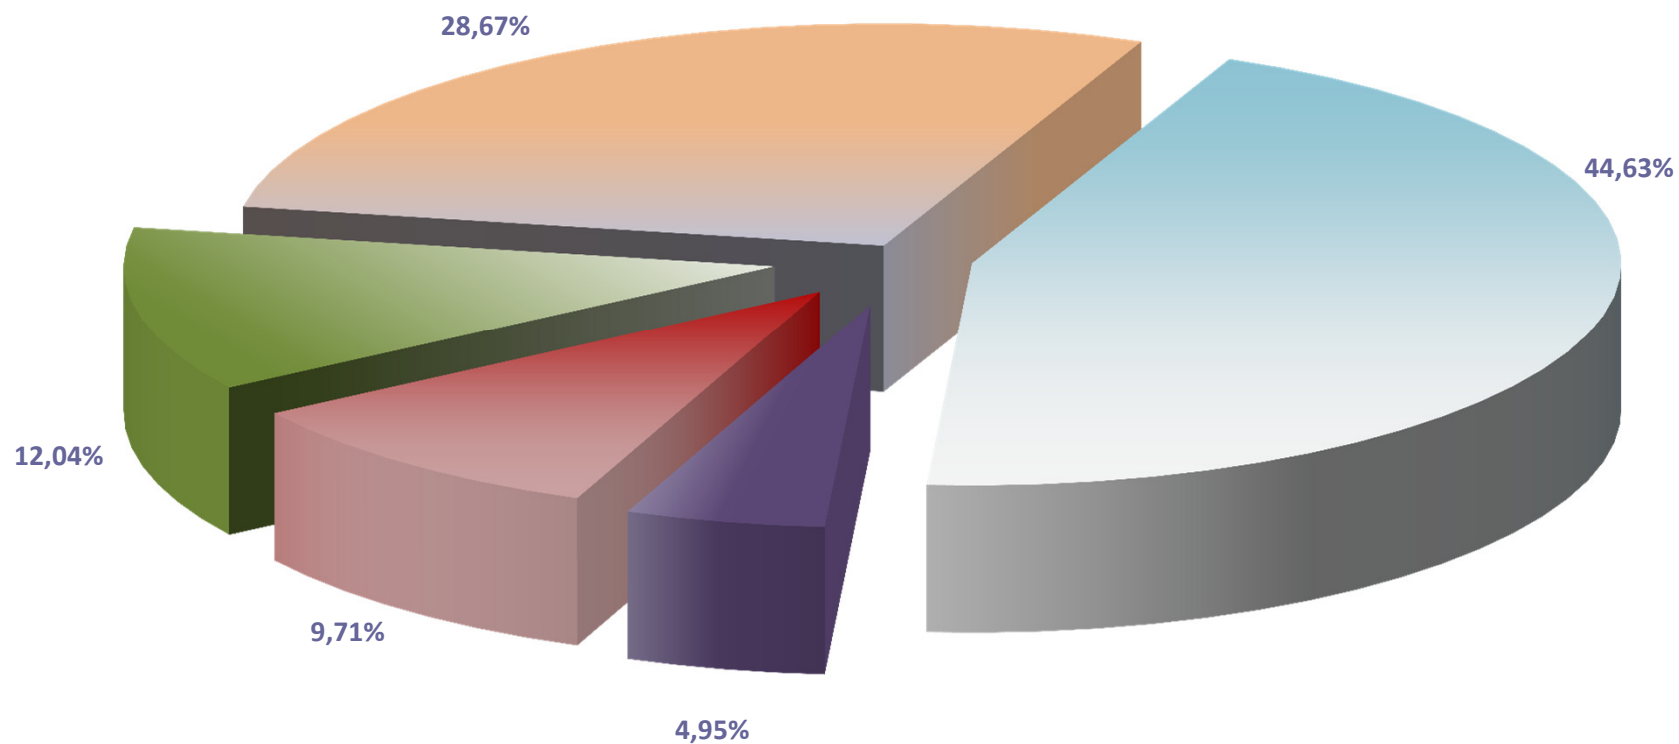

Napomena: Udio kućanstava koji koriste samo digitalnu zemaljsku TV = (Broj kućanstava u RH - broj kućanstava bez televizije) - (broj priključaka KTV + broj priključaka IPTV + broj priključaka SAT + broj priključaka zemaljske naplatne TV)